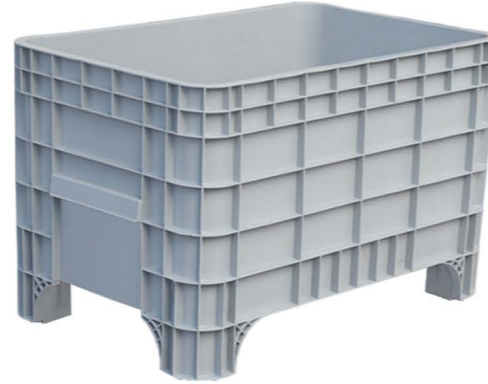

DP-K400

Dış Ölçüler / Ex Dmn : 630 x 985 x 650mm
İç Ölçüler / Int Dmn : 570 x 930 x 509mm