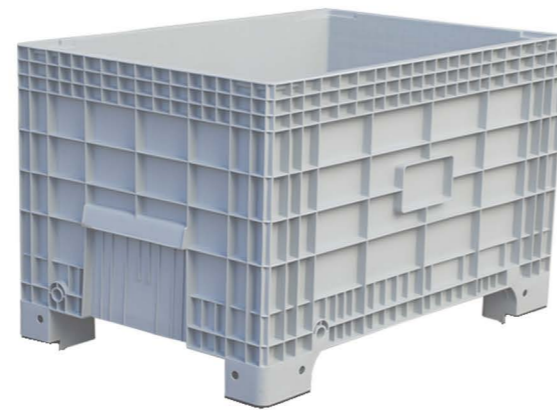

DP-K550

Dış Ölçüler / Ex Dmn : 800 x 1180x 775mm
İç Ölçüler / Int Dmn : 735 x 1180 x 640mm

DP-550 Kapak

Dış Ölçüler / Ex Dmn : 800 x 1200 x 600mm

80 x 120 Açık Palet

Dış Ölçüler / Ext Dmn : 800x1200x145mm

80 x 120 Kapalı Palet