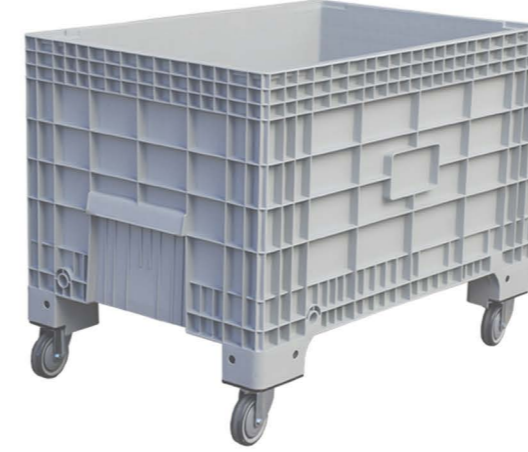

DP-K550T

Dış Ölçüler / Ex Dmn : 800 x 1180 x 925mm
İç Ölçüler / Int Dmn : 735 x 1110 x 640mm