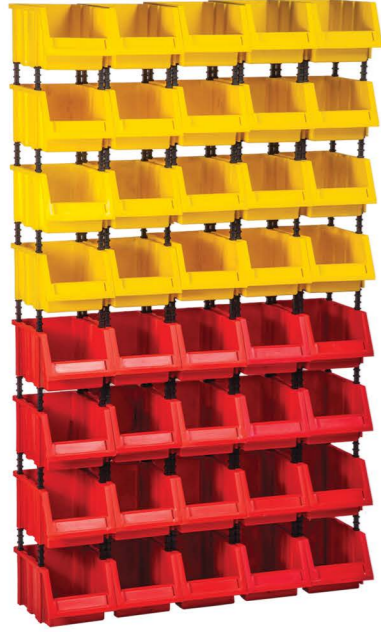

DP-782

Dış Ölçüler / Ex Dmn : 283 x 350 x 158mm
İç Ölçüler / Int Dmn : 257 x 340 x 69mm

Ürünleri 5 cm Yükseltme pimi

Bütün avadanlık ürünlerimize uygundur

Ürünler yan yana birbirlerine takılabilirler

KOD 164
40 Adet / Pieces